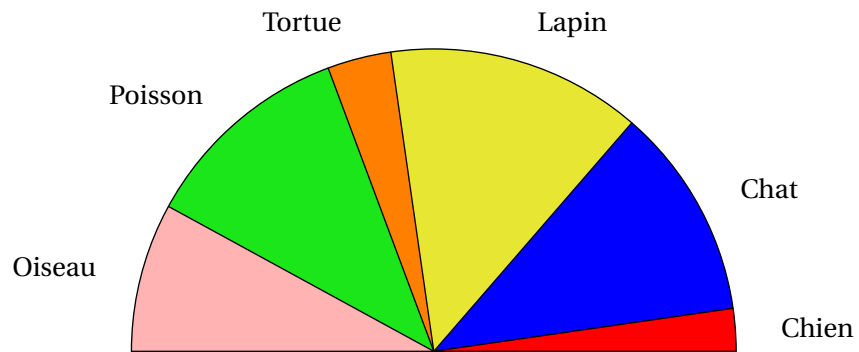

### 3 pro-tablecam

Animaux	Chien	Chat	Lapin	Tortue	Poisson	Oiseau	Total
Effectifs	2	10	12	3	10	7	44
Angles	16	82	98	25	82	57	360

### 4 pro-camembert

Diagramme circulaire

### 5 pro-tablemicam

Animaux	Chien	Chat	Lapin	Tortue	Poisson	Oiseau	Total
Effectifs	2	10	12	3	10	7	44
Angles	8	41	49	12	41	29	180

### 6 pro-micamembert

Diagramme semi-circulaire