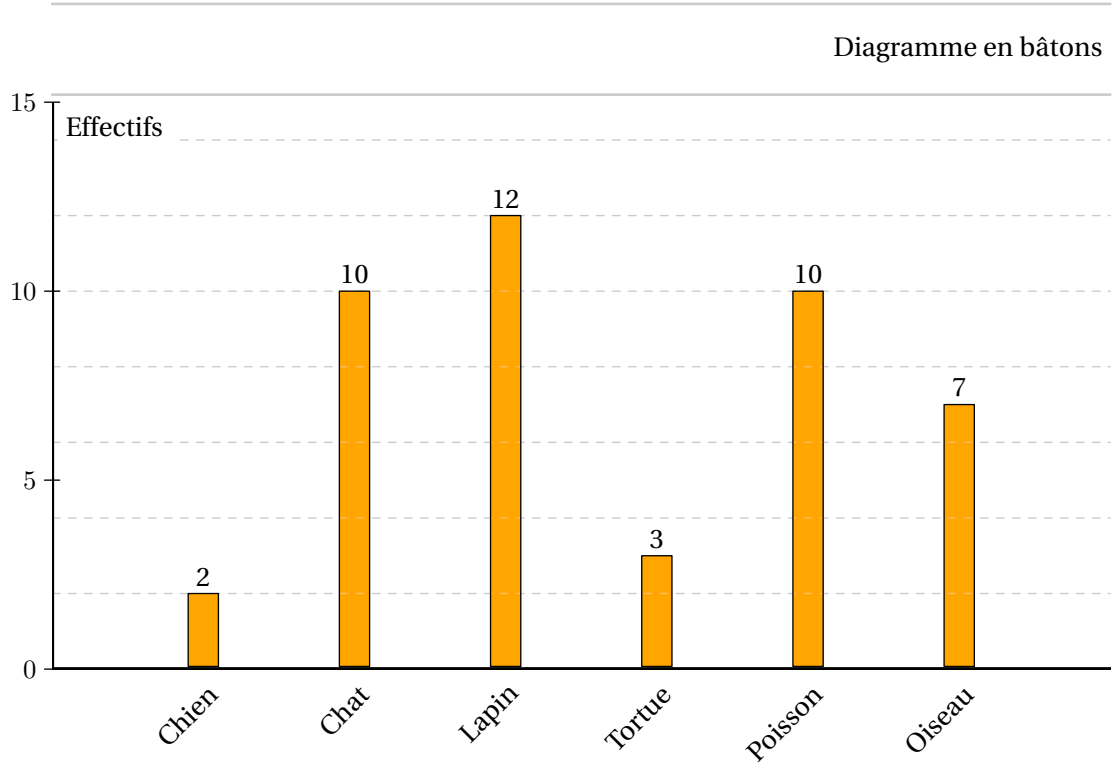

## 1 pro-tablel

Animaux	Chien	Chat	Lapin	Tortue	Poisson	Oiseau
Effectifs	2	10	12	3	10	7

### 3 pro-tablecam

Animaux	Chien	Chat	Lapin	Tortue	Poisson	Oiseau	Total
Effectifs	2	10	12	3	10	7	44
Angles	16	82	98	25	82	57	360