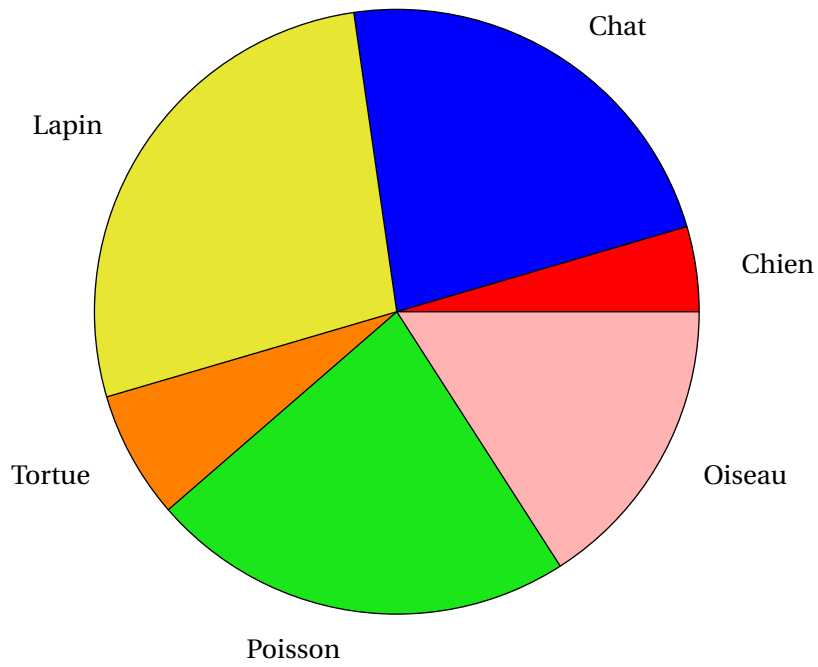

## 1 pro-tablel

Animaux	Chien	Chat	Lapin	Tortue	Poisson	Oiseau
Effectifs	2	10	12	3	10	7

## 2 pro-batonslabel

### 3 pro-tablecam

Animaux	Chien	Chat	Lapin	Tortue	Poisson	Oiseau	Total
Effectifs	2	10	12	3	10	7	44
Angles	16	82	98	25	82	57	360

### 4 pro-camembert

Diagramme circulaire