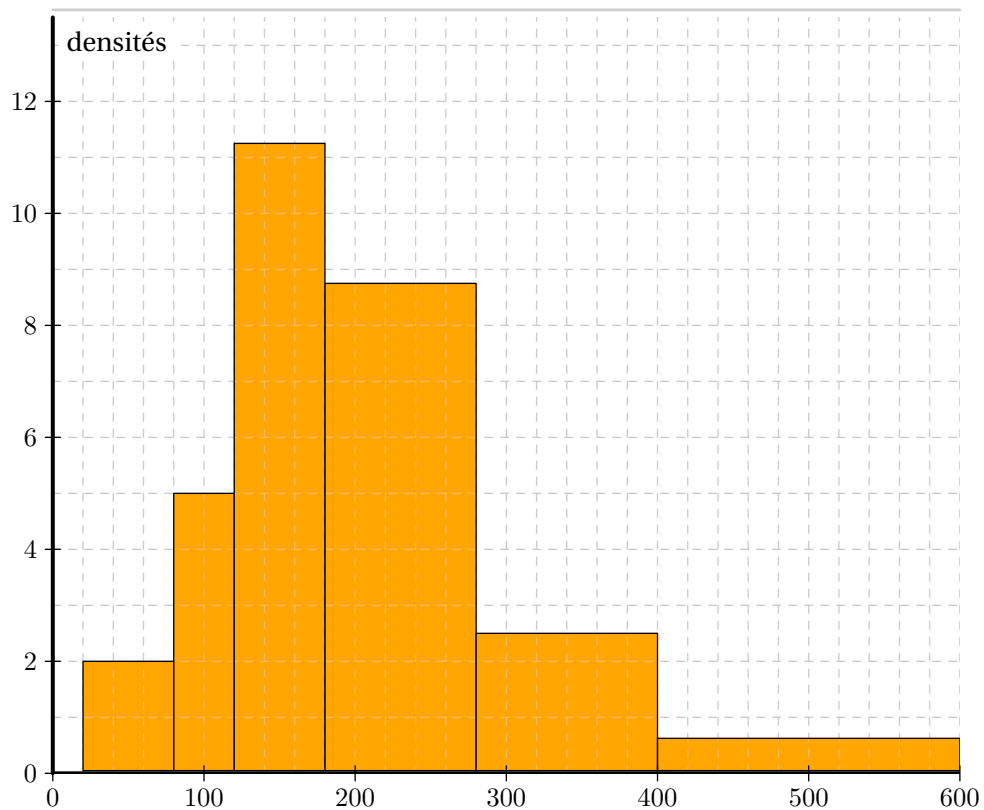

7 pro-tablehisto

Intervalles	[20 ; 80[	[80 ; 120[	[120 ; 180[	[180 ; 280[	[280 ; 400[	[400 ; 600]
Effectifs	120	200	675	875	300	125
Amplitudes	60	40	60	100	120	200
Densités	2.0	5.0	11.25	8.75	2.5	0.625

8 pro-histogramme

Histogramme