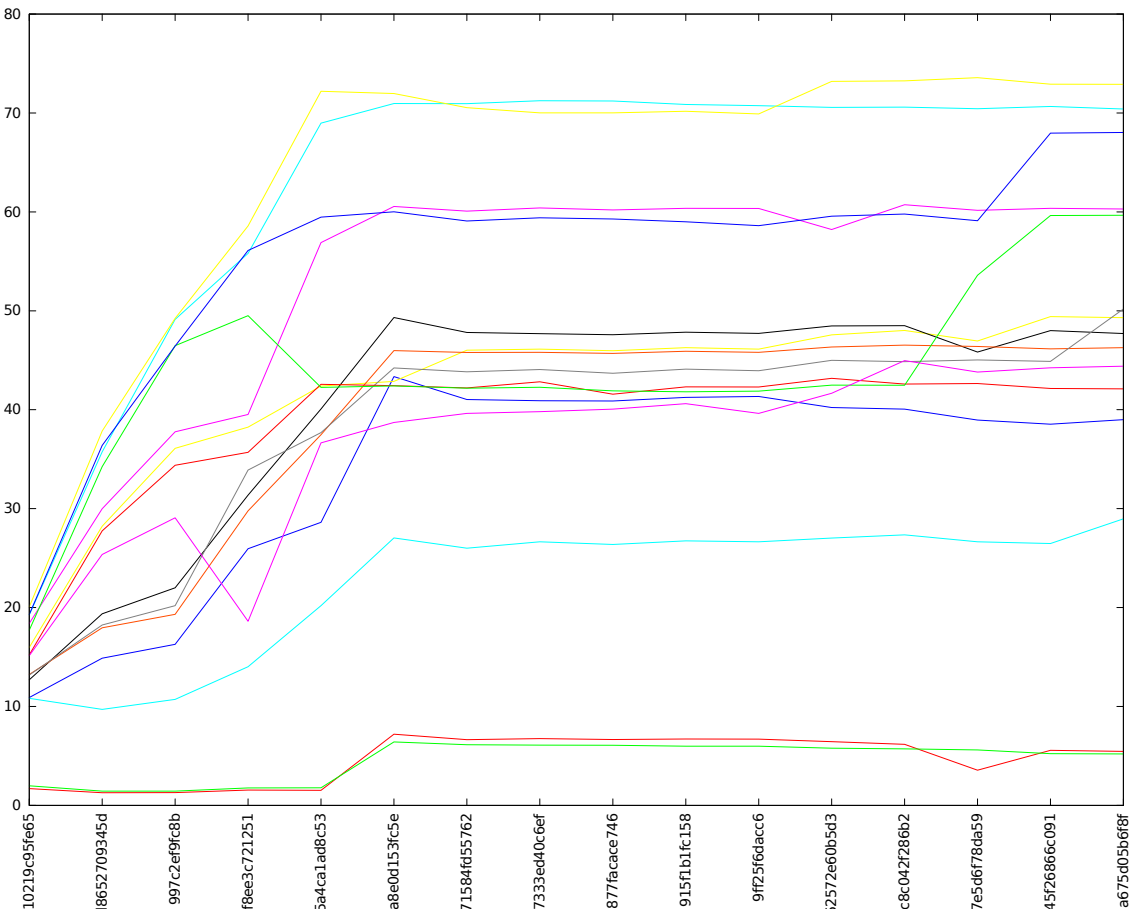

haswell-fma-sgemmm

- 8 8 8
- 9 9 9
- 24 24 24
- 239 239 239
- 240 240 240
- 2400 24 24
- 24 2400 24
- 24 24 2400
- 24 2400 2400
- 2400 24 2400
- 2400 2400 24
- 2400 2400 64
- 4800 23 160
- 23 4800 160
- 2400 2400 2400